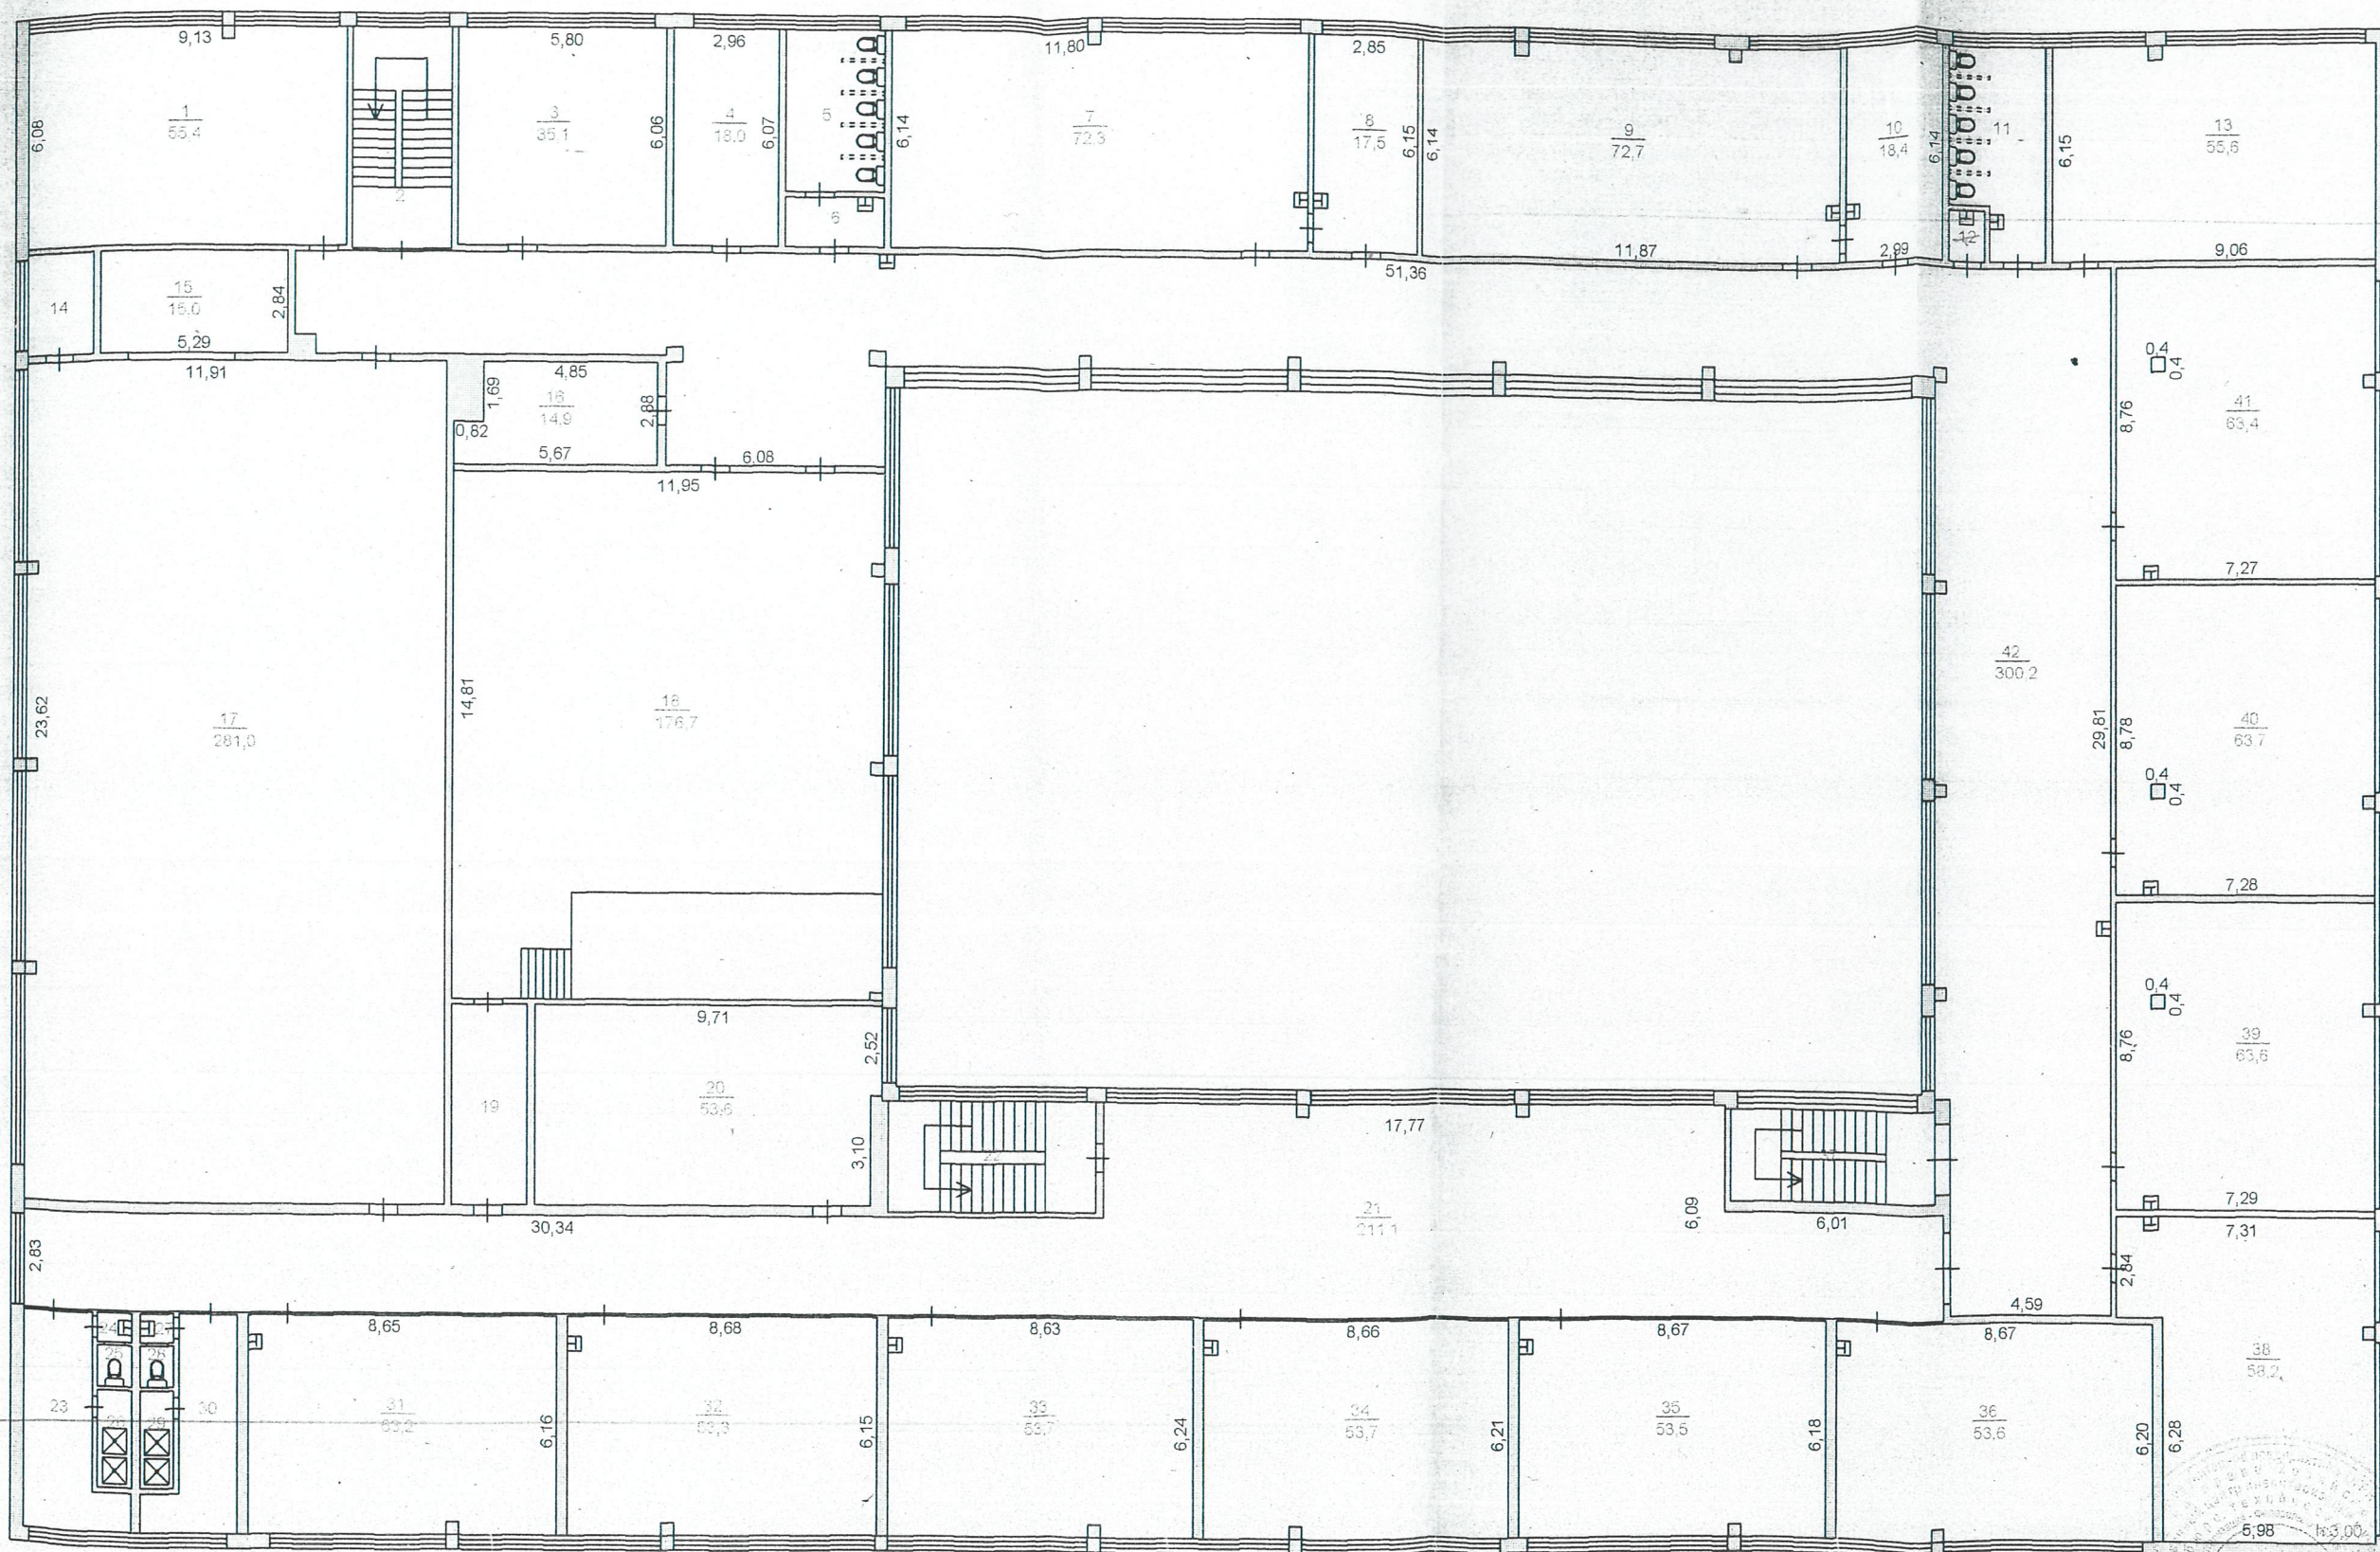

М 1:200

дата	исполнитель	Ф.И.О.	подпись
15.06.07	техник	Сидорова Е.И.	
	нач. отделения	Максимова Т.С.	

II этаж

КОПИЯ ВЕРНА

Сургутское отделение филиала ФГУП "Ростехинвентаризация" по Ханты-Мансийскому АО-Югра			
Лист 2	Постажный план на строение Лит.А Здание средней школы №5 пгт. Федоровский ул. Строителей, 25 Сургутский район		м 1:200
дата	исполнитель	Ф.И.О.	подпись
15.06.07	техник	Сидорова Е.И.	<i>[Signature]</i>
	нач. отделения	Максимова Т.С.	<i>[Signature]</i>