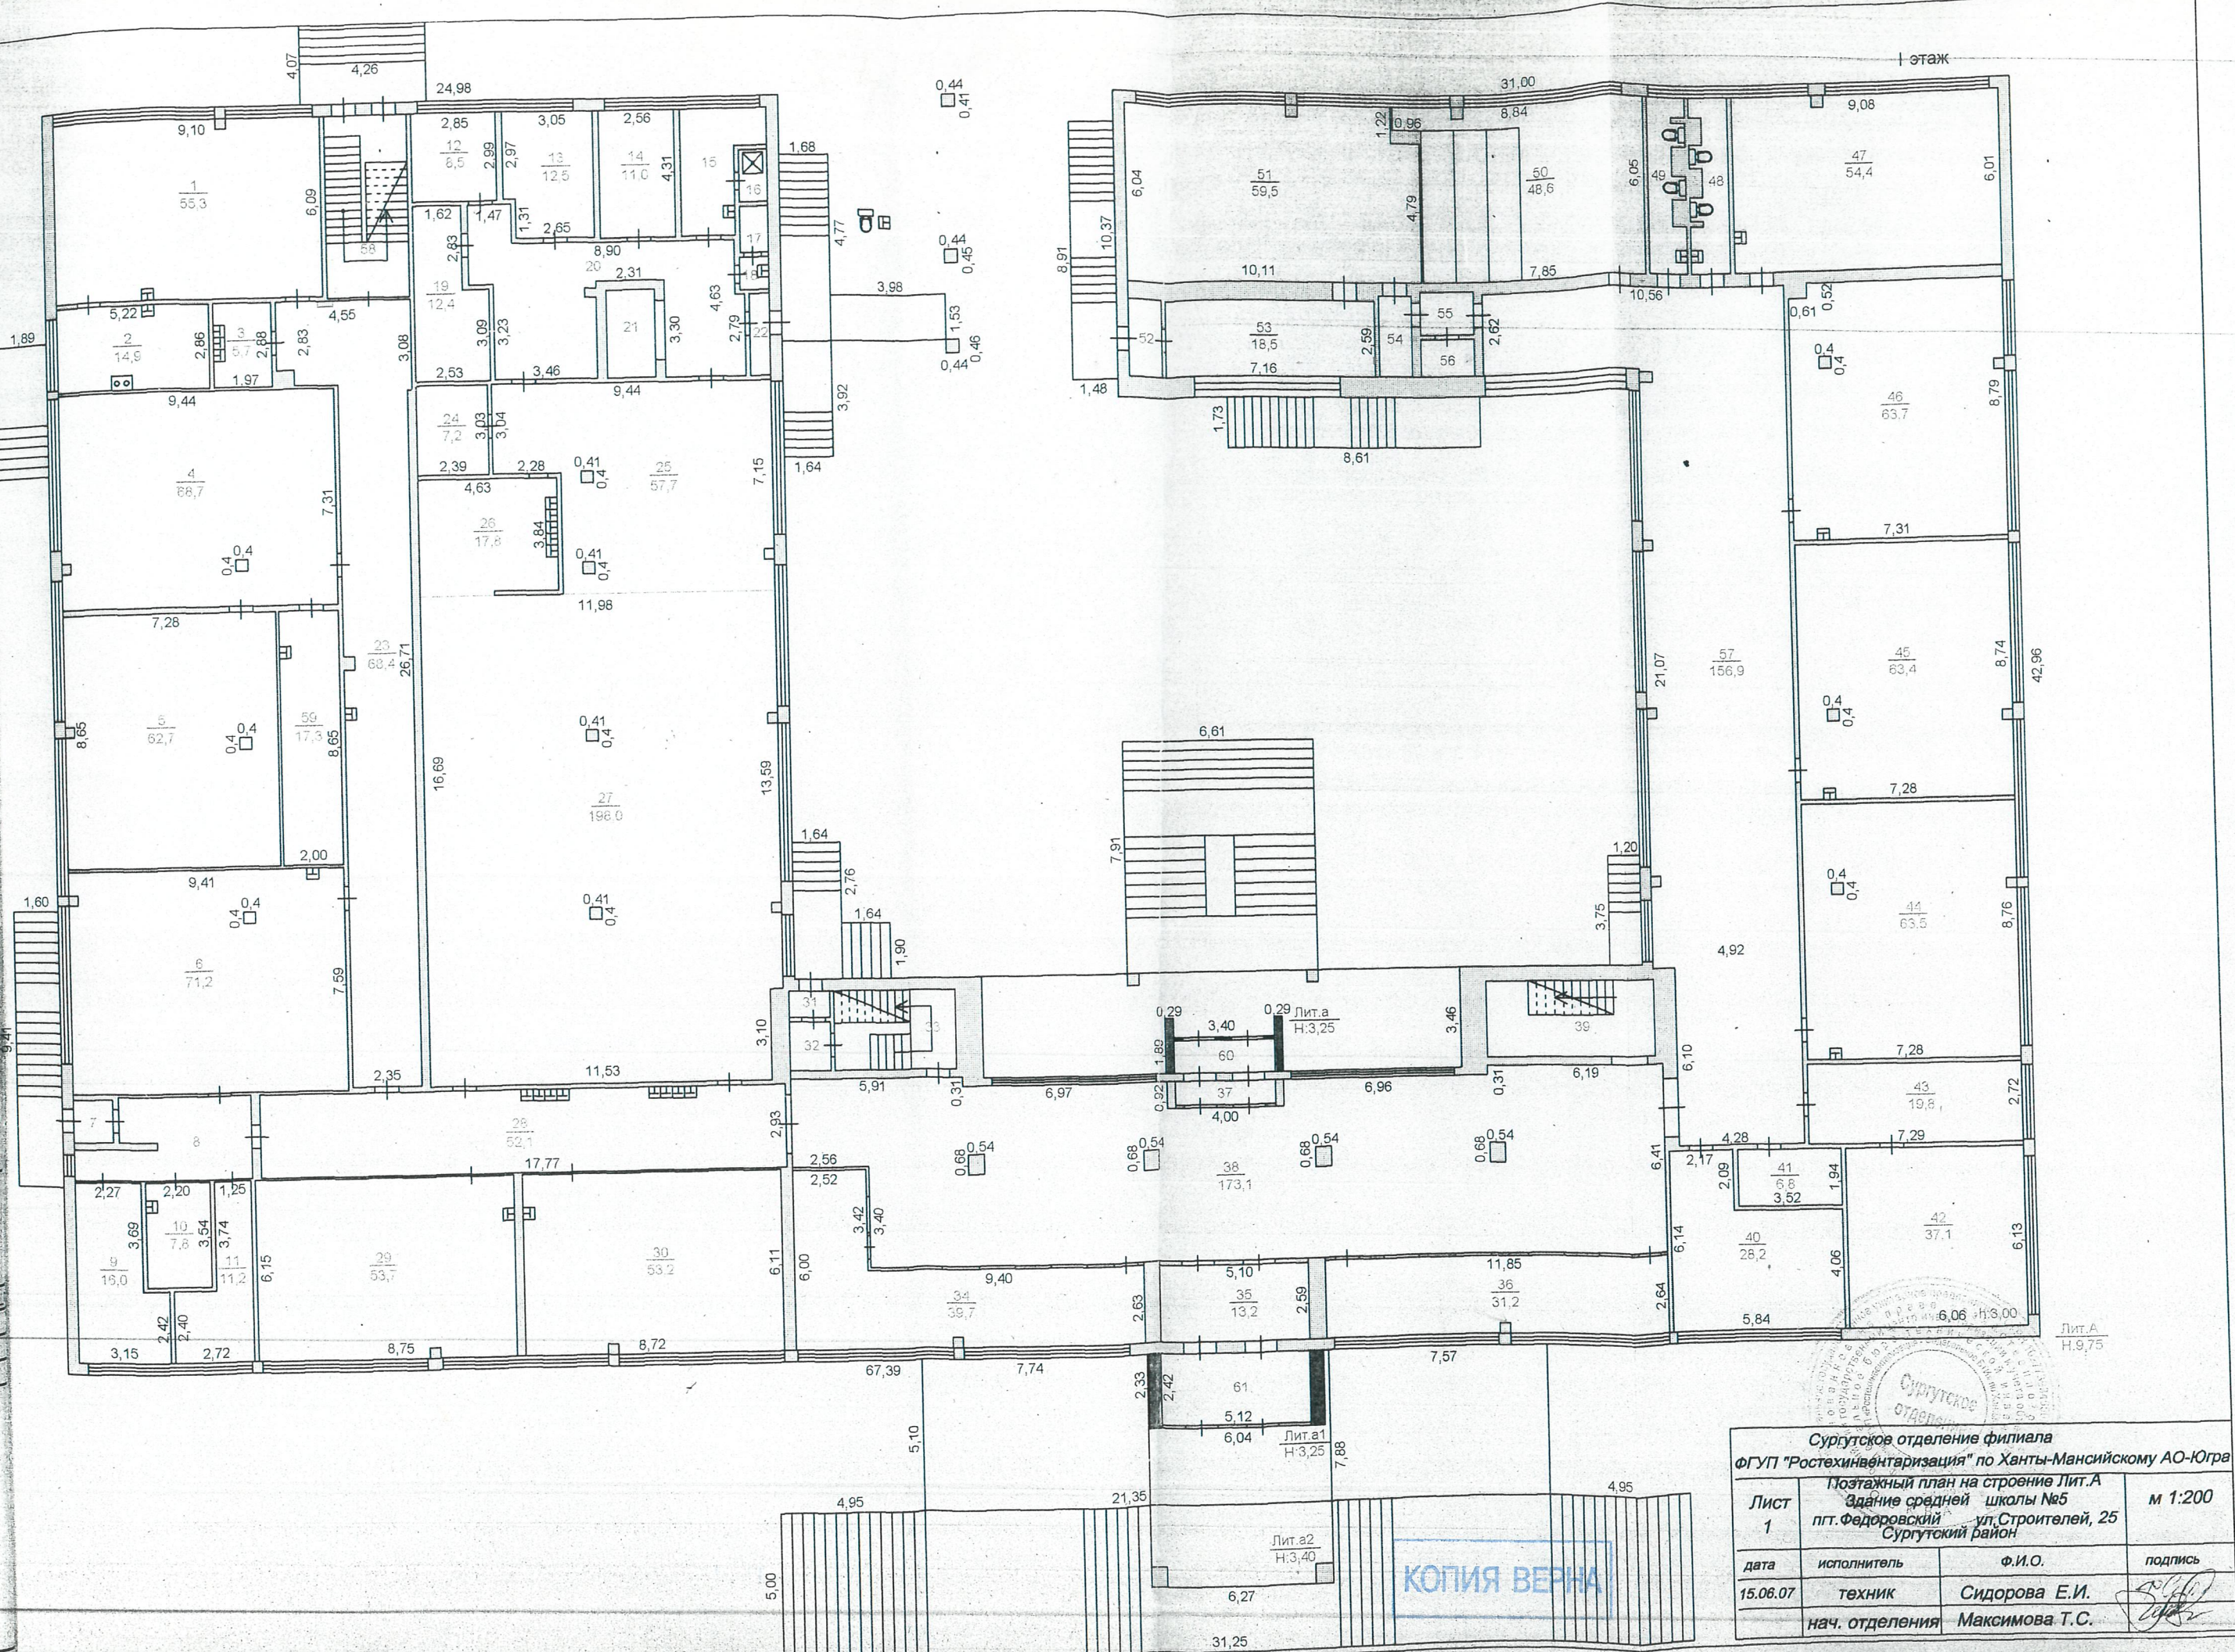

у6
198 г.
739
572
083

Тудпи
дата

Сургутское отделение филиала
ФГУП "Ростехинвентаризация" по Ханты-Мансийскому АО-Югра

Лист 1
Постажный план на строение Лит.А
Здание средней школы №5
пгт. Федоровский ул. Строителей, 25
Сургутский район

М 1:200

дата	исполнитель	Ф.И.О.	подпись
15.06.07	техник	Сидорова Е.И.	
	нач. отделения	Максимова Т.С.