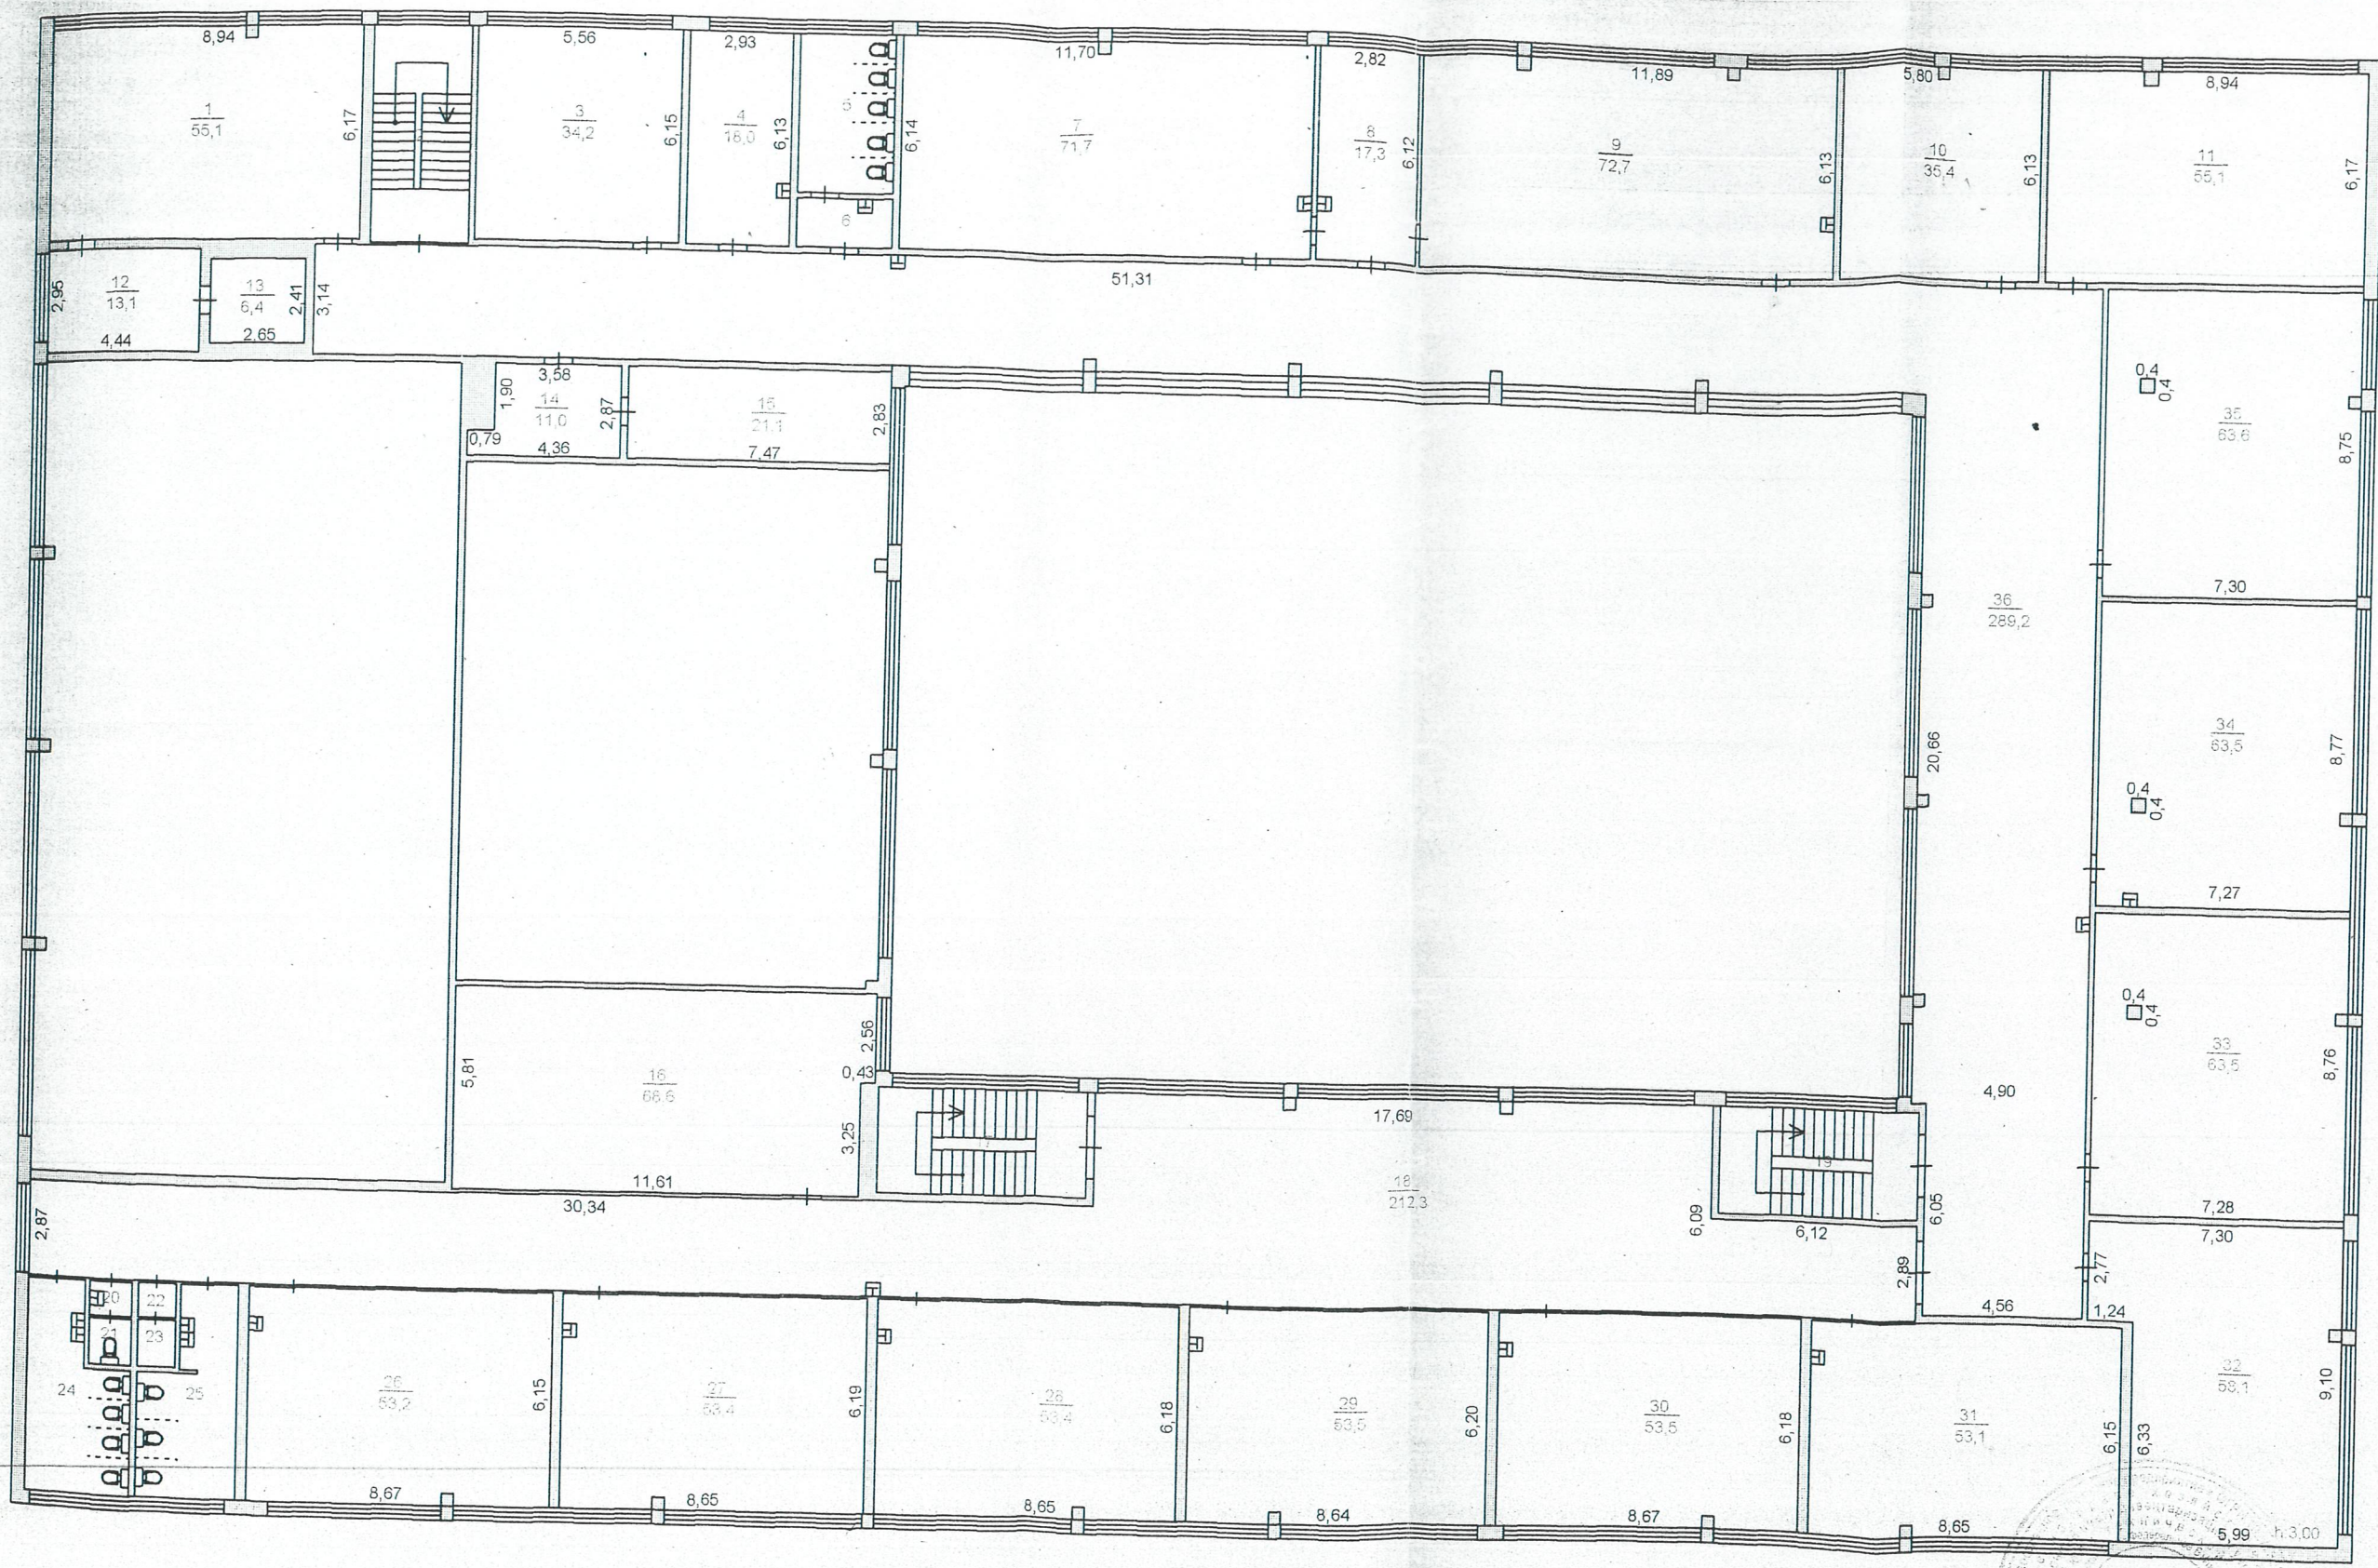

М 1:200

дата	исполнитель	Ф.И.О.	подпись
15.06.07	техник	Сидорова Е.И.	
	нач. отделения	Максимова Т.С.	

II этаж

КОПИЯ ВЕРНА

Сургутское отделение филиала ФГУП "Ростехинвентаризация" по Ханты-Мансийскому АО-Югра			
Лист 2	Постажный план на строение Лит.А Здание средней школы №5 пгт. Федоровский ул. Строителей, 25 Сургутский район		м 1:200
дата	исполнитель	Ф.И.О.	подпись
15.06.07	техник	Сидорова Е.И.	<i>[Signature]</i>
	нач. отделения	Максимова Т.С.	<i>[Signature]</i>